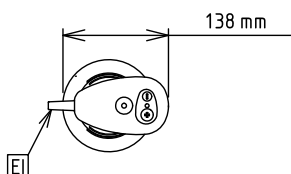

Front aanzicht

Zij aanzicht

EI = Elektrische aansluiting

Boven aanzicht

### Algemene gegevens

Externe afmetingen, lengte	138 mm
Externe afmetingen, breedte	120 mm
Externe afmetingen, hoogte	665 mm
Gewicht, netto (kg)	3.25
Rotatie snelheid	0 - 9000 tpm
Waterdichtheid index	IP34