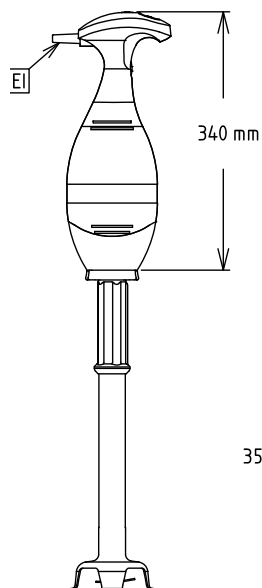

### Uitvoering

- Delen die in contact komen met voedingsmiddelen (buis, mes, as) kunnen volledig gedemonteerd worden zonder gereedschap voor eenvoudig schoonmaken.
- Voor gebruik in kookketels tot 30 liter met de 35 cm staafmixer en tot 50 liter met de 45 cm staafmixer.
- Geleverd met:
  - Motorunit
  - Roestvrijstalen staafmixer
  - Ruimtebesparend opberg wandrek
- Licht van gewicht, een ergonomische grip en instelbare snelheid voor snel en gemakkelijk werken.
- De korf om het mes voorkomt spatten.
- Bajonet systeem voor het snel en eenvoudig verwisselen van opzetstukken.
- Rode indicator voor oververhitting.
- De buis, het mes en de garde zijn afwasmachine bestendig.
- Uit veiligheid zijn beide handen vereist om de mixer te bedienen (nulspanning beveiliging).
- Productiviteit voor 50 tot 300 maaltijden per service.
- Bajonet systeem om gemakkelijk te verwijderen accessoires zonder gebruik van gereedschap.
- Rode lichtgevende indicator knippert wanneer het apparaat overbelast is.

Front aanzicht

Zij aanzicht

EI = Elektrische aansluiting

Boven aanzicht

### Algemene gegevens

Externe afmetingen, lengte	138 mm
Externe afmetingen, breedte	120 mm
Externe afmetingen, hoogte	665 mm
Gewicht, netto (kg)	3.25
Rotatie snelheid	0 - 9000 tpm
Waterdichtheid index	IP34