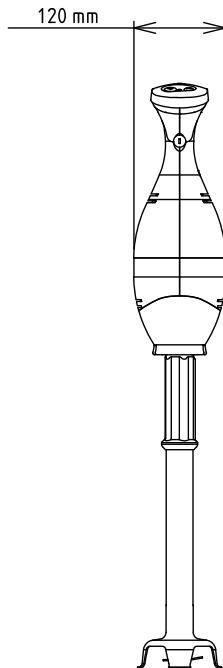

### Bermixer Pro 350 Watt, staafmixer 353 mm

ARTIKEL \_\_\_\_\_

MODEL \_\_\_\_\_

NAAM \_\_\_\_\_

SIS \_\_\_\_\_

AIA \_\_\_\_\_

600355 (BP3535)

Bermixer Pro 350 W  
353 mm staafmixer

### Uitvoering

- Delen die in contact komen met voedingsmiddelen (buis, mes, as) kunnen volledig gedemonteerd worden zonder gereedschap voor eenvoudig schoonmaken.
- Voor gebruik in kookketels tot 30 liter met de 35 cm staafmixer en tot 50 liter met de 45 cm staafmixer.
- Geleverd met:
  - Motorunit
  - Roestvrijstalen staafmixer
  - Ruimtebesparend opberg wandrek
- Licht van gewicht, een ergonomische grip en instelbare snelheid voor snel en gemakkelijk werken.
- De korf om het mes voorkomt spatten.
- Bajonet systeem voor het snel en eenvoudig verwisselen van opzetstukken.
- Rode indicator voor oververhitting.
- De buis, het mes en de garde zijn afwasmachine bestendig.
- Uit veiligheid zijn beide handen vereist om de mixer te bedienen (nulspanning beveiliging).
- Productiviteit voor 50 tot 300 maaltijden per service.
- Bajonet systeem om gemakkelijk te verwijderen accessoires zonder gebruik van gereedschap.
- Rode lichtgevende indicator knippert wanneer het apparaat overbelast is.

Front aanzicht

Zij aanzicht

EI = Elektrische aansluiting

Boven aanzicht

### Algemene gegevens

Externe afmetingen, lengte	138 mm
Externe afmetingen, breedte	120 mm
Externe afmetingen, hoogte	665 mm
Gewicht, netto (kg)	3.25
Rotatie snelheid	0 - 9000 tpm
Waterdichtheid index	IP34